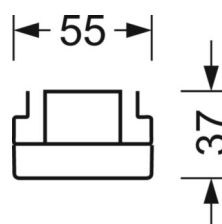

MÉCANIQUE

Couleur du boîtier	blanc signalisation RAL 9016
Cotes (Long.xLarg.xH/DxH)	2299mm x 55mm x 37mm
Poids (net)	2.2kg
Type de montage	Montage sur système de rail support, Structure lumineuse

LIEN PROFOND

<https://www.regiolux.de/fr/article/19510024160>

Référence	LED 7000lm 865
ηLB	100 %
Φ ↓/↑	98 % / 2 %
UGR trans./long.	20.6 / 22.0

Dimensions

L	2299 mm	Longueur
B	55 mm	Largeur
H	37 mm	Hauteur
