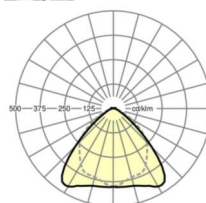

<https://www.regiolux.de/fr/article/19510024160>

Référence	LED 7000lm 865
ηLB	100 %
Φ ↓/↑	98 % / 2 %
UGR trans./long.	20.6 / 22.0

Dimensions

L	2299 mm	Longueur
B	55 mm	Largeur
H	37 mm	Hauteur
